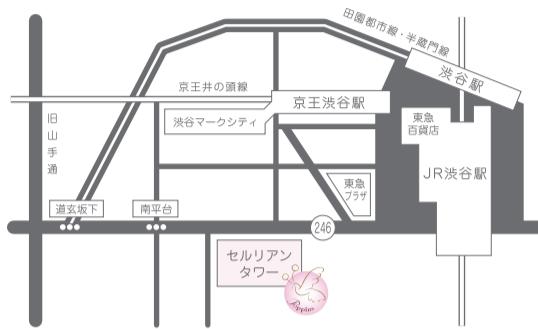

# Poppins Kid's Room

セルリアンタワー

セルリアンタワーポピンズキッズルーム

## 03-5728-1377

cerulean@poppins.co.jp  
http://www.poppins.co.jp

東京都渋谷区桜ヶ丘26-1  
セルリアンタワー東急ホテル3F  
Fax 03-5728-1377

CERULEAN TOWER  
TOKYU HOTEL