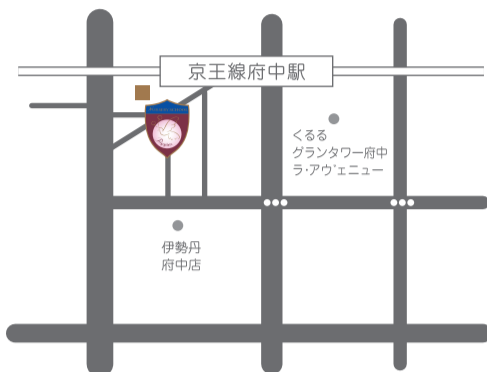

東京都認証保育所

Poppins
NURSERY
SCHOOL

KEIOFUCHU 京王府中

Poppins
NURSERY
SCHOOL

KEIOFUCHU 京王府中

ポピンズナーサリースクール 京王府中

042-330-2166

fuchu@poppins.co.jp

http://www.poppins.co.jp

東京都府中市宮町1-1-1 Fax 042-330-2170
※京王線府中駅 南出口より徒歩1分

株式会社ポピンズ

〒150-0012 東京都渋谷区広尾5-6-6 広尾プラザ5F
TEL 03-3447-2133 FAX 03-3447-2192
http://www.poppins.co.jp roominfo@poppins.co.jp
(社)全国ベビーシッター協会正会員/国際ナニー協会会員