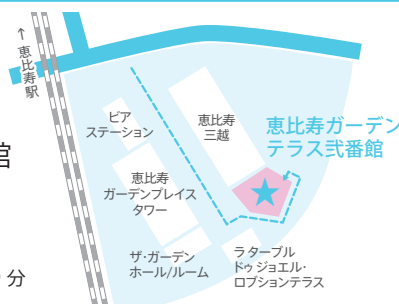

2009年4月2日～2010年4月1日 **15名**

5-6

2008年4月2日～2009年4月1日 **15名**

ACCESS

アクセス

恵比寿ガーデンテラス式番館

東京都渋谷区恵比寿4丁目20-2

- ・ JR 山手線『恵比寿駅』徒歩 6 分
- ・ 東京メトロ日比谷線『恵比寿駅』徒歩 9 分