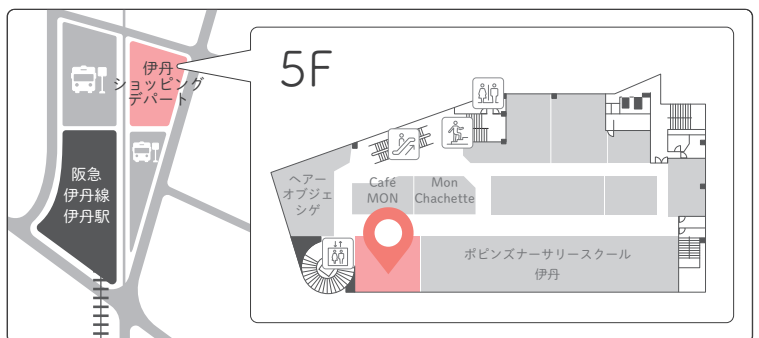

ポピンズキッズルーム伊丹

3歳児～小学校3年生

大募集！

Poppins

体験型アフタースクール
少人数で丁寧な対応

書道
そろばん
イングリッシュ
サイエンス
etc...

レギュラー会員(週2回～)
月額 ¥17,000～

スポット会員(1回～) ¥3,300～

※プログラム・料金の詳細は裏面をご確認ください。

サービス内容

各種プログラム、宿題サポート、おやつ提供

※その他有料サービス / 幼稚園・小学校からのキッズルームへの送迎
昼食(土曜日、学校・幼稚園臨時休曜日)等

Overview / 施設概要

名称 ポピンズキッズルーム伊丹
事業形態 アフタースクール・アフタープリスクール
対象年齢 3歳児～5歳児(未就学児)
小学校1年生～3年生
開園日 平日(学校休校期間除く) 幼稚園・小学校終了～19:00
土曜日・平日の学校休校日 8:15～18:00
所在地 兵庫県伊丹市中央1丁目1-1
伊丹ショッピングデパート5階
最寄り駅 阪急伊丹線 伊丹駅(改札から徒歩3分)
TEL 072-768-9015

施設の詳細
お申込みはこちら