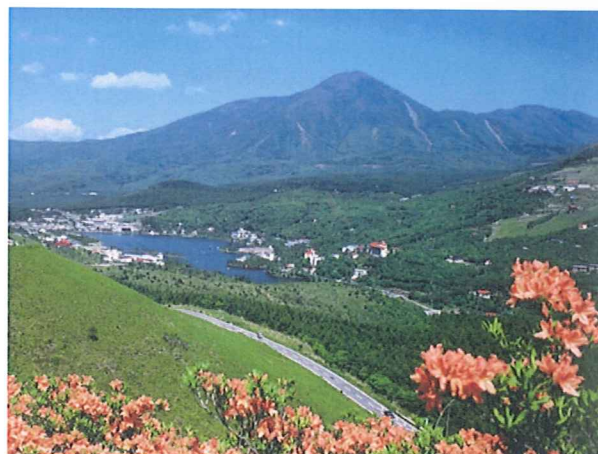

# 2015年度 蓼科夏期特別教室

2泊3日の宿泊体験でお子様が大きく成長します。

小学校受験に向けての学力・マナーの向上、生活習慣の見直しをはかり、感動する心、笑顔を引き出し、今後の活力と自信につなげていきます。

ポピンズ研修センター室内

蓼科山

- ◆日程：2014年8月24日（日）～26日（火）
- ◆対象：年中・年長児（ポピンズサービスが初めての方も歓迎）
- ◆場所：蓼科ポピンズ研修センター
- ◆費用：エデュスクール会員 135,000円（税込）  
一般の方 138,240円（税込）

株式会社ポピンズは2012年に、感性豊かな人材の育成を目指し、長野県蓼科に「ポピンズ研修センター」を開設いたしました。

自然に恵まれた環境の中、研修室、ダイニングスペース、キッズルーム、テニスコートも完備した大人40名の宿泊が可能な施設です。お子様の授業にも静かでもとても良い環境です。また、森の中の公園や農園もあり、お子様方には楽しみが一杯の施設です。

この豊かな環境の中で、生活習慣、食事などのマナー指導から授業・自然学習・ボランティア活動など受験のエッセンス盛り沢山のプログラムをご用意しております。短期間で充実したプログラムとなっておりますので、この機会にぜひご参加ください。